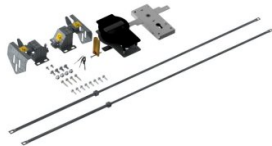

280111

Komplett Profilzylinderverriegelung

Einheit	Stück
Karton	2
Palette	15
Gewicht (kg)	3,44

Produktbeschreibung

Zylinderschloss passend für Garagentore mit einem Panel von 38-42mm. Dieses komplette Set eignet sich für Tore mit einer maximalen Breite von 2700mm. Bei Toren mit einer Breite zwischen 2700mm und 5000mm ist eine separate Stabverbindung (280104-2350) erforderlich. Einschliesslich Befestigungsteile.

Gebrauch: HOME-X, HOME-F, HOME-R, SF200, SFR200 & SRR70.

Technische Information

Euro_Cylinder

Beschichtung Schwarz

HOME-F

HOME-R

HOME-X

Privat