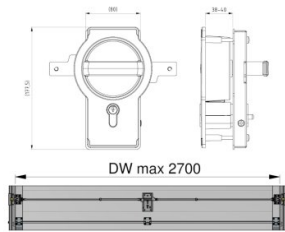

280111

Komplett Profilzylinderverriegelung

Einheit	Stück
Karton	2
Palette	15
Gewicht (kg)	3,44

Produktbeschreibung

Zylinderschloss passend für Garagentore mit einem Panel von 38-42mm. Dieses komplette Set eignet sich für Tore mit einer maximalen Breite von 2700mm. Bei Toren mit einer Breite zwischen 2700mm und 5000mm ist eine separate Stabverbindung (280104-2350) erforderlich. Einschliesslich Befestigungsteile.