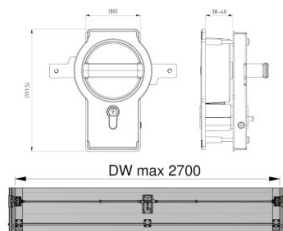

280111

Komplett Profilzylinderverriegelung

Einheit	Stück
Karton	2
Palette	15
Gewicht (kg)	3,44

Produktbeschreibung

Zylinderschloss passend für Garagentore mit einem Panel von 38-42mm. Dieses komplette Set eignet sich für Tore mit einer maximalen Breite von 2700mm. Bei Toren mit einer Breite zwischen 2700mm und 5000mm ist eine separate Stabverbindung (280104-2350) erforderlich. Einschliesslich Befestigungsteile.