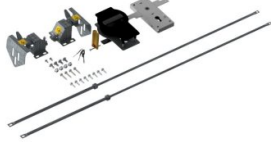

280111

Komplett Profilzylinderverriegelung

Einheit	Stück
Karton	2
Palette	15
Gewicht (kg)	3,44

Produktbeschreibung

Zylinderschloss passend für Garagentore mit einem Panel von 38-42mm. Dieses komplette Set eignet sich für Tore mit einer maximalen Breite von 2700mm. Bei Toren mit einer Breite zwischen 2700mm und 5000mm ist eine separate Stabverbindung (280104-2350) erforderlich. Einschliesslich Befestigungsteile.

Gebrauch: HOME-X, HOME-F, HOME-R, SF200, SFR200 & SRR70.

Technische Information

Euro_Cylinder	
Beschichtung	Schwarz
HOME-F	
HOME-R	
HOME-X	
Privat	