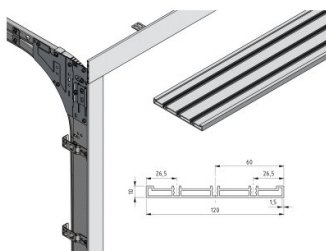

220042-6000

Cover profile 120mm L=6000mm brute HOME-Zero

Einheit	Stück
Karton	4
Palette	40
Gewicht (kg)	7,09

Produktbeschreibung

Technische Information

Position	Left, Right, Top
surface_finish	
Höhe (mm)	120
Privat	
Länge (mm)	6000
Material	Aluminium
Materialstärke (mm)	1.5