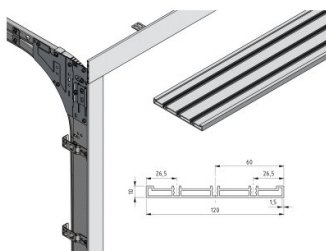

## 220042-6000

Cover profile 120mm L=6000mm brute HOME-Zero

<b>Einheit</b>	Stück
<b>Karton</b>	4
<b>Palette</b>	40
<b>Gewicht (kg)</b>	7,09

### Technische Information

<b>Position</b>	Left, Right, Top
<b>surface_finish</b>	
<b>Höhe (mm)</b>	120
<b>Privat</b>	
<b>Länge (mm)</b>	6000
<b>Material</b>	Aluminium
<b>Materialstärke (mm)</b>	1.5