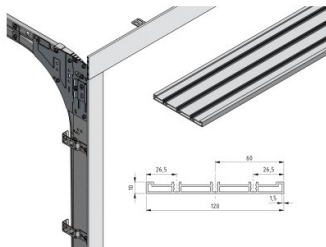

## 220042-6000

Cover profile 120mm L=6000mm brute HOME-Zero

<b>Einheit</b>	Stück
<b>Karton</b>	4
<b>Palette</b>	40
<b>Gewicht (kg)</b>	7,09

### Technische Information

<b>Position</b>	Left, Right, Top
<b>surface_finish</b>	
<b>Höhe (mm)</b>	120
<b>Privat</b>	
<b>Länge (mm)</b>	6000
<b>Material</b>	Aluminium
<b>Materialstärke (mm)</b>	1.5