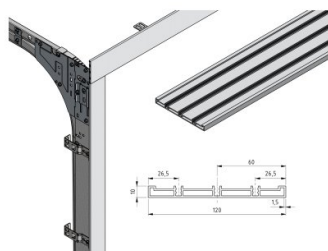

220042-R9016FT-3000

Cover profile 120mm L=3000mm R9016 FT HOME-Zero

Einheit	Stück
Karton	4
Palette	40
Gewicht (kg)	3,55

Produktbeschreibung

Technische Information

Position	Left, Right, Top
Höhe (mm)	120
Privat	
Länge (mm)	3000
Material	Aluminium
Materialstärke (mm)	1.5
RAL-Farbe	RAL9016FT