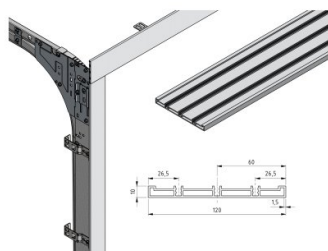

## 220042-R9016FT-3000

Cover profile 120mm L=3000mm R9016 FT HOME-Zero

|                     |       |
|---------------------|-------|
| <b>Einheit</b>      | Stück |
| <b>Karton</b>       | 4     |
| <b>Palette</b>      | 40    |
| <b>Gewicht (kg)</b> | 3,55  |

### Technische Information

|                            |                  |
|----------------------------|------------------|
| <b>Position</b>            | Left, Right, Top |
| <b>Höhe (mm)</b>           | 120              |
| <b>Privat</b>              |                  |
| <b>Länge (mm)</b>          | 3000             |
| <b>Material</b>            | Aluminium        |
| <b>Materialstärke (mm)</b> | 1.5              |
| <b>RAL-Farbe</b>           | RAL9016FT        |