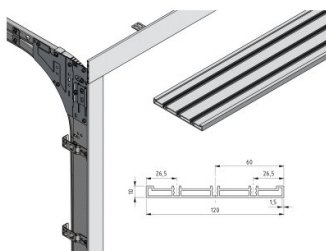

## 220042-R9016FT-3000

Cover profile 120mm L=3000mm R9016 FT HOME-Zero

<b>Einheit</b>	Stück
<b>Karton</b>	4
<b>Palette</b>	40
<b>Gewicht (kg)</b>	3,55

### Technische Information

<b>Position</b>	Left, Right, Top
<b>Höhe (mm)</b>	120
<b>Privat</b>	
<b>Länge (mm)</b>	3000
<b>Material</b>	Aluminium
<b>Materialstärke (mm)</b>	1.5
<b>RAL-Farbe</b>	RAL9016FT