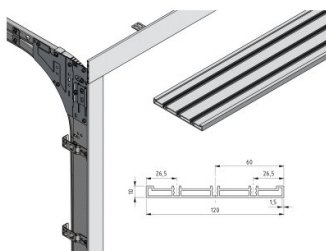

220042-R9016FT-3000

Cover profile 120mm L=3000mm R9016 FT HOME-Zero

Einheit	Stück
Karton	4
Palette	40
Gewicht (kg)	3,55

Produktbeschreibung

Technische Information

Position	Left, Right, Top
Höhe (mm)	120
Privat	
Länge (mm)	3000
Material	Aluminium
Materialstärke (mm)	1.5
RAL-Farbe	RAL9016FT