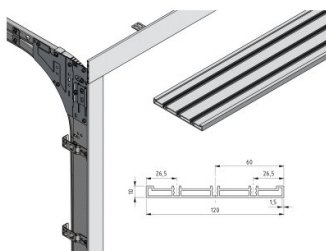

## 220042-R9016FT-6000

Cover profile 120mm L=6000mm R9016 FT HOME-Zero

<b>Einheit</b>	Stück
<b>Karton</b>	4
<b>Palette</b>	40
<b>Gewicht (kg)</b>	7,09

### Technische Information

<b>Position</b>	Left, Right, Top
<b>Höhe (mm)</b>	120
<b>Privat</b>	
<b>Länge (mm)</b>	6000
<b>Material</b>	Aluminium
<b>Materialstärke (mm)</b>	1.5
<b>RAL-Farbe</b>	RAL9016FT