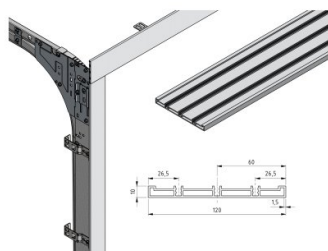

220042-R9016FT-6000

Cover profile 120mm L=6000mm R9016 FT HOME-Zero

Einheit	Stück
Karton	4
Palette	40
Gewicht (kg)	7,09

Produktbeschreibung

Technische Information

Position	Left, Right, Top
Höhe (mm)	120
Privat	
Länge (mm)	6000
Material	Aluminium
Materialstärke (mm)	1.5
RAL-Farbe	RAL9016FT