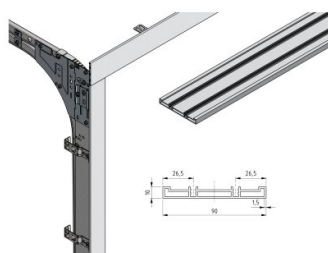

220043-R9016FT-3000

Cover profile 90mm L=3000mm R9016 FT HOME-Zero

Einheit	Stück
Karton	5
Palette	40
Gewicht (kg)	2,69

Produktbeschreibung

Technische Information

Position	Left, Right
Höhe (mm)	90
Privat	
Länge (mm)	3000
Material	Aluminium
Materialstärke (mm)	1.5
RAL-Farbe	RAL9016FT