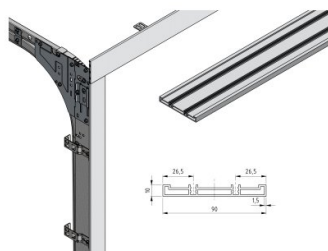

Produktbeschreibung

Technische Information

Position	Left, Right
Höhe (mm)	90
Privat	
Länge (mm)	3000
Material	Aluminium
Materialstärke (mm)	1.5
RAL-Farbe	RAL9016FT