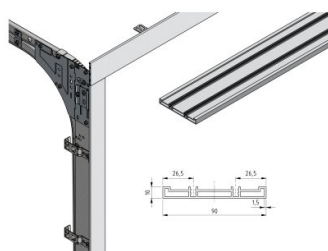

## 220043-R9016FT-3000

Cover profile 90mm L=3000mm R9016 FT HOME-Zero

<b>Einheit</b>	Stück
<b>Karton</b>	5
<b>Palette</b>	40
<b>Gewicht (kg)</b>	2,69

### Technische Information

<b>Position</b>	Left, Right
<b>Höhe (mm)</b>	90
<b>Privat</b>	
<b>Länge (mm)</b>	3000
<b>Material</b>	Aluminium
<b>Materialstärke (mm)</b>	1.5
<b>RAL-Farbe</b>	RAL9016FT