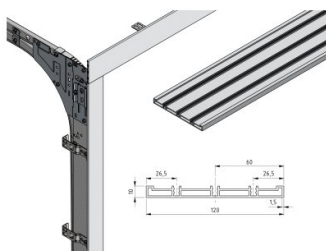

220042-R7016FT-6000

Cover profile 120mm L=6000mm R7016 FT HOME-Zero

Einheit

Stück

Karton

4

Palette

40

Gewicht (kg)

7,09

Produktbeschreibung

Technische Information

Position	Left, Right, Top
Höhe (mm)	120
Privat	
Länge (mm)	6000
Material	Aluminium
Materialstärke (mm)	1.5
RAL-Farbe	RAL7016FT