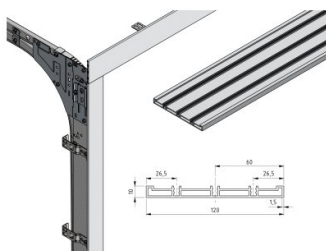

Produktbeschreibung

Technische Information

Position	Left, Right, Top
Höhe (mm)	120
Privat	
Länge (mm)	6000
Material	Aluminium
Materialstärke (mm)	1.5
RAL-Farbe	RAL7016FT