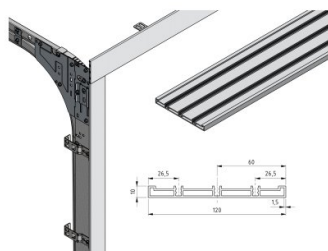

220042-3000

Cover profile 120mm L=3000mm brute HOME-Zero

| | |
|---------------------|-------|
| Einheit | Stück |
| Karton | 4 |
| Palette | 40 |
| Gewicht (kg) | 3,55 |

Produktbeschreibung

Technische Information

| | |
|----------------------------|------------------|
| Position | Left, Right, Top |
| surface_finish | |
| Höhe (mm) | 120 |
| Privat | |
| Länge (mm) | 3000 |
| Material | Aluminium |
| Materialstärke (mm) | 1.5 |