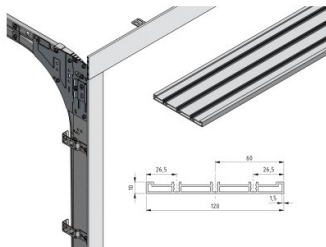

## 220042-3000

Cover profile 120mm L=3000mm brute HOME-Zero

<b>Einheit</b>	Stück
<b>Karton</b>	4
<b>Palette</b>	40
<b>Gewicht (kg)</b>	3,55

### Technische Information

<b>Position</b>	Left, Right, Top
<b>surface_finish</b>	
<b>Höhe (mm)</b>	120
<b>Privat</b>	
<b>Länge (mm)</b>	3000
<b>Material</b>	Aluminium
<b>Materialstärke (mm)</b>	1.5