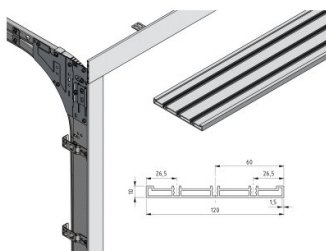

## 220042-3000

Cover profile 120mm L=3000mm brute HOME-Zero

<b>Einheit</b>	Stück
<b>Karton</b>	4
<b>Palette</b>	40
<b>Gewicht (kg)</b>	3,55

### Technische Information

<b>Position</b>	Left, Right, Top
<b>surface_finish</b>	
<b>Höhe (mm)</b>	120
<b>Privat</b>	
<b>Länge (mm)</b>	3000
<b>Material</b>	Aluminium
<b>Materialstärke (mm)</b>	1.5