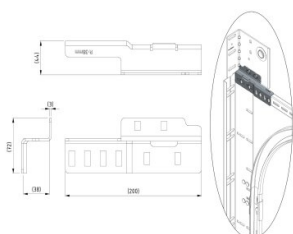

235241

Montážní držák pro ložiskové desky s odsazením 127 mm

Jednotka

Pár

Krabice

2

Paleta

1000

Hmotnost (kg)

0,73

Popis produktu

Technické informace