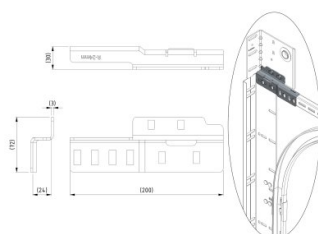

Popis produktu

Technické informace