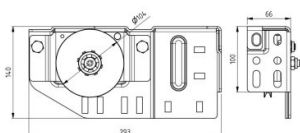

295108-L

Konzola s kladkami pro LHI levá

Jednotka	Kus
Krabice	5
Paleta	200
Hmotnost (kg)	2,47

Popis produktu

- Max. 350 kg (na pár) certifikováno
- Pulley bracket LHI. LHI cable pulley suitable for 3, 4 and 5 mm cables
- Použití: Low Headroom Industry (LHI). Hmotnost: 2,25 kg
- Materiál: Pozinkovaná ocel
- Levá

Technické informace

Maximální průměr kabelu	5
Pozice	Vlevo
Průmysl	
Materiál	Pozinkovaná ocel