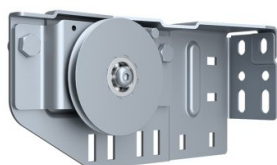

295108-L

Konzola s kladkami pro LHI levá

Jednotka	Kus
Krabice	5
Paleta	200
Hmotnost (kg)	2,47

Popis produktu

- Max. 350 kg (na pár) certifikováno
- Pulley bracket LHI. LHI cable pulley suitable for 3, 4 and 5 mm cables
- Použití: Low Headroom Industry (LHI). Hmotnost: 2,25 kg
- Materiál: Pozinkovaná ocel
- Levá

Technické informace

Maximální průměr kabelu	5
Pozice	Vlevo
Průmysl	
Materiál	Pozinkovaná ocel