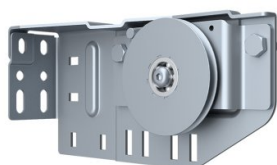

295108-R

Konzola s kladkami pro LHI pravá

Jednotka	Kus
Krabice	5
Paleta	200
Hmotnost (kg)	2,47

Popis produktu

- Max. 350 kg (na pár) certifikováno
- Pulley bracket LHI. LHI cable pulley suitable for 3, 4 and 5 mm cables
- Použití: Low Headroom Industry (LHI). Hmotnost: 2,25 kg
- Materiál: Pozinkovaná ocel.
- Pravé

Technické informace

Maximální průměr kabelu	5
Pozice	Vpravo
Průmysl	
Materiál	Pozinkovaná ocel