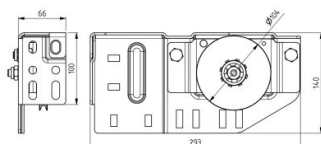

295108-R

Konzola s kladkami pro LHI pravá

Jednotka	Kus
Krabice	5
Paleta	200
Hmotnost (kg)	2,47

Popis produktu

- Max. 350 kg (na pár) certifikováno
- Pulley bracket LHI. LHI cable pulley suitable for 3, 4 and 5 mm cables
- Použití: Low Headroom Industry (LHI). Hmotnost: 2,25 kg
- Materiál: Pozinkovaná ocel.
- Pravé

Technické informace

Maximální průměr kabelu	5
Pozice	Vpravo
Průmysl	
Materiál	Pozinkovaná ocel