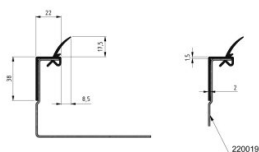

## 225015-6750

Boční těsnění L=6750 mm

<b>Jednotka</b>	Kus
<b>Krabice</b>	100
<b>Paleta</b>	200
<b>Hmotnost (kg)</b>	1,6

### Popis produktu

Těsnění vhodné pro vertikální stojku nebo překladový profil.

### Technické informace

<b>Oblast použití</b>	Garážová vrata, Průmyslová vrata
<b>Pozice</b>	Vlevo, Vpravo, Horní
<b>Barva</b>	Černá
<b>Průmysl</b>	
<b>Rezidenční</b>	
<b>Délka (mm)</b>	2560
<b>Material</b>	PVC / TPE