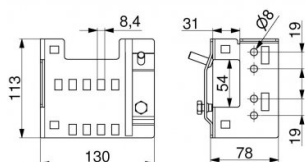

24619

Zadní montážní konzola

Jednotka	Pár
Krabice	20
Paleta	800
Hmotnost (kg)	0,78

Popis produktu

Zadní konzola. Zadní konzola vhodná k použití v kombinaci s 25650-L/R. Snadná montáž. Možnost montáže s 24820 a 24810. Použití: Rezidenční; REN70 a SRR70 systém. Jednotka: 1 pár. Hmotnost 0.77 kg. Materiál: Pozinkovaná ocel.

Technické informace

Tloušťka (mm)	1.3
Materiál	-