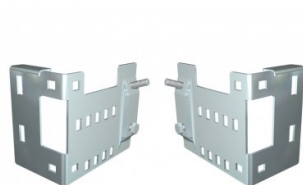

24619

Zadní montážní konzola

Jednotka	Pár
Krabice	20
Paleta	800
Hmotnost (kg)	0,78

Popis produktu

Zadní konzola. Zadní konzola vhodná k použití v kombinaci s 25650-L/R. Snadná montáž. Možnost montáže s 24820 a 24810. Použití: Rezidenční; REN70 a SRR70 systém. Jednotka: 1 pár. Hmotnost 0.77 kg. Materiál: Pozinkovaná ocel.