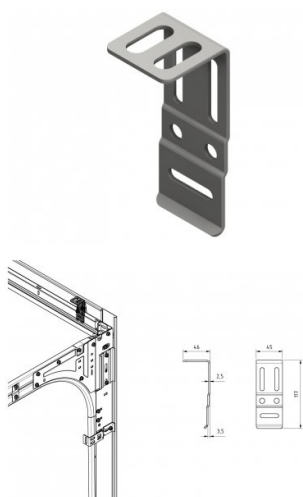

235027

Překladová spojovací konzola HOME pro montáž do tunelu

Jednotka	Kus
Krabice	100
Paleta	4500
Hmotnost (kg)	0,11

Popis produktu

Konzola pro uchycení překladového plechu do stropu. Může být použito s překladovým plechem 220019.

Technické informace

HOME Zero

Tloušťka (mm)	1,3
Materiál	-