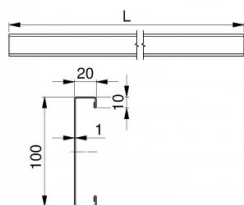

23400-3000

Překladvý profil H=100 mm l= 3000 mm, RAL9016

Jednotka	Kus
Krabice	10
Paleta	100
Hmotnost (kg)	3,81

Popis produktu

Tento p?ekladový profil umož?uje montáž systému HOME-X/R níže, než je standard.

Pro více podrobností zkontrolujte manuál.

Vhodná spojovací konzola: 235104.

Vhodný st?edový p?ekladový/stropní držák: 24624.

Vhodné t?sn?ní: 24750-xxxx

Technické informace

Délka (mm)	83
Rezidenční	
HOME-R	
HOME -X	
Délka (mm)	3000
Materiál	Galvanizovaná ocel
Tloušťka (mm)	0.8
Barva RAL	RAL8017