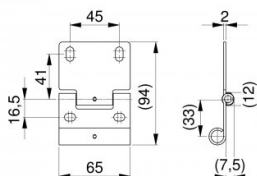

230225

Dvojitý boční pant KDC-TP

Jednotka	Kus
Krabice	50
Paleta	1800
Hmotnost (kg)	0,15

Popis produktu

Stranový pant pro dvojitě kolečko. Stranový pant vhodný pro 11 mm dvojitá kolečka. Instalace a nastavení vrat je jednodušší s dvojitými kolečky a také chod garážových vrat je hladší. Stranový pant není nastavitelný. Vhodný pro Tecnopan a Kingspan panely s ochranou prstů. Použití: Rezidenční/Průmysl. Hmotnost: 0,149 kg. Materiál: Pozinkovaná ocel.

Technické informace

Teckentrup	-
Rezidenční	
Kingspan	
Tecnopan	
Typ závěsu	Boční závěs
Tichý	-
Tloušťka panelu (mm)	40
Léčba	Pozinkováno
Barva RAL	Neléčené
Materiál	Pozinkovaná ocel