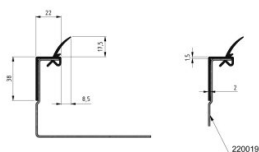

225015-3060

Boční těsnění L=3060 mm

Jednotka	Kus
Krabice	30
Paleta	480
Hmotnost (kg)	0,73

Popis produktu

Těsnění vhodné pro vertikální stojku nebo překladový profil.

Technické informace

Systém vrat	HOME-X, HOME-F, HOME-R
Oblast použití	Garážová vrata, Průmyslová vrata
Pozice	Vlevo, Vpravo, Horní
Barva	Černá
Průmysl	
Rezidenční	
Délka (mm)	3060
Material	PVC / TPE