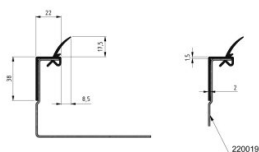

225015-2560

Boční těsnění L = 2560 mm

Jednotka	Kus
Krabice	30
Paleta	480
Hmotnost (kg)	0,61

Popis produktu

Těsnění vhodné pro vertikální stojku nebo překladový profil.

Technické informace

Systém vrat	HOME-X, HOME-F, HOME-R
Oblast použití	Garážová vrata
Pozice	Vlevo, Vpravo, Horní
Barva	Černá
Rezidenční	
Délka (mm)	2560
Material	PVC / TPE