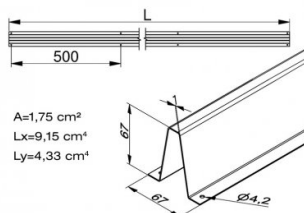

220900-5520

Výztužný profil H67 L=5520mm pozinkovaný

Jednotka	Kus
Krabice	25
Paleta	50
Hmotnost (kg)	7,5

Popis produktu

Výztužný profil H = 67mm. Pro vrata o šířce > 5000 mm / 6500 mm. Snadnější montáž (lepší přístupnost pro nářadí). Každých 500mm předlisované otvory o Ø4.2mm. Bezpečnější! (díky zešíkmení).

Technické informace

Rezidenční	
Průmysl	
Délka (mm)	5520
Délka (mm)	67
Distanční otvory pro šrouby (mm)	500
Finish	Galvanized
Barva	-