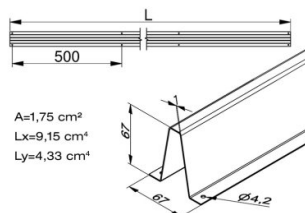

220900-5020-R9016

Výztužný profil H67 L= 5020mm RAL9016

Jednotka	Kus
Krabice	25
Paleta	50
Hmotnost (kg)	6,88

Popis produktu

Výztužný profil H = 67mm. Pro vrata o šířce > 5000 mm / 6500 mm. Snadnější montáž (lepší přístupnost pro nářadí). Každých 500mm předlisované otvory o Ø4,2mm. Bezpečnější! (díky zešíkmení).

Technické informace

Rezidenční	
Průmysl	
Délka (mm)	5520
Délka (mm)	67
Distanční otvory pro šrouby (mm)	500
Finish	Painted
Barva	RAL9016