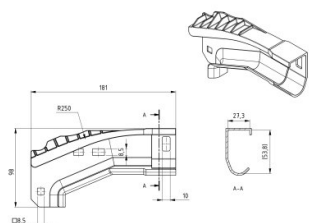

215006

HOME Horní oblouk R250

Jednotka	Pár
Krabice	24
Paleta	720
Hmotnost (kg)	0,24

Popis produktu

Technické informace

Rezidenční	
Material	Aluminium
Poloměr (mm)	250