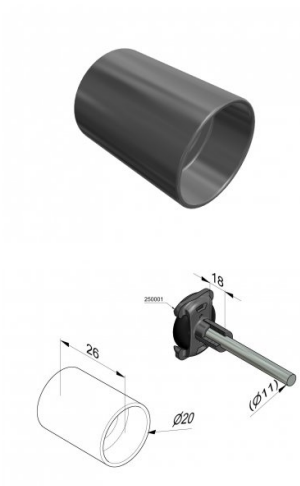

## 150003

Plastový distanční kroužek 11x26,5 mm

<b>Jednotka</b>	Kus
<b>Krabice</b>	1000
<b>Paleta</b>	10000
<b>Hmotnost (kg)</b>	0

### Popis produktu

Application: Residential HOME-F, HOME-R, HOME-X.  
Material: ABS Plastic.

### Technické informace

<b>Šířka (mm)</b>	26
<b>Materiál</b>	ABS
<b>HOME-R</b>	
<b>HOME -X</b>	
<b>Průměr (mm)</b>	11
<b>HOME-F</b>	