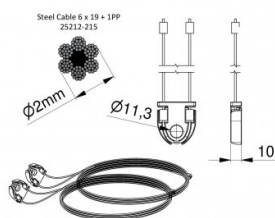

## 115211-2375

HOME set 2mm lanek pro vrata o výšce 2375 mm

<b>Jednotka</b>	Sada
<b>Krabice</b>	20
<b>Paleta</b>	100
<b>Hmotnost (kg)</b>	0,17

### Popis produktu

Lankový set s dvojitým 2 mm lankem. Potřeba jednoho setu pro každá vrata. Zahrnuje montážní průchodku pro kolečko hřídele o průměru 11mm. Pevnost v tahu max: 1770N/mm<sup>2</sup>. Typ: 6 x 19 + 1PP.

### Technické informace

<b>Výška vrat (mm)</b>	2375
<b>Systém vrat</b>	HOME-X
<b>Max. door weight (kg)</b>	130
<b>Materiál</b>	Galvanizovaná ocel
<b>Oblast použití</b>	Garážová vrata
<b>Průměr kabelu (mm)</b>	2
<b>Délka (mm)</b>	5071
<b>Type</b>	6x19+1PP