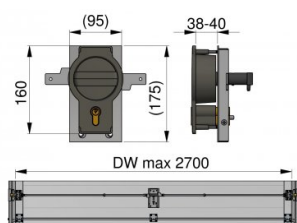

280100

Kompletní cylindrický zámek

Jednotka	Kus
Krabice	2
Paleta	15
Hmotnost (kg)	3,44

Popis produktu

Cylindrický zámek - kompletní set. Cylindrický zámek vhodný pro rezidenční vrata s panely o tloušťce 38-42mm. Tato kompletní sada je vhodná pro vrata s maximální šířkou 2700mm. Pro vrata o šířce mezi 2700mm a 5000mm je nutné použít samostatnou spojku (280104-2350). Sada zahrnuje spojovací materiál. Použití: HOME-X, HOME-F, HOME-R, SF200, SFR200 & SRR70Jednotka: Set.