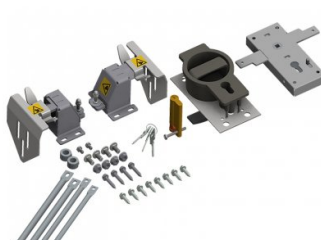

280100

Kompletní cylindrický zámek

Jednotka	Kus
Krabice	2
Paleta	15
Hmotnost (kg)	3,44

Popis produktu

Cylindrický zámek - kompletní set. Cylindrický zámek vhodný pro rezidenční vrata s panely o tloušťce 38-42mm. Tato kompletní sada je vhodná pro vrata s maximální šířkou 2700mm. Pro vrata o šířce mezi 2700mm a 5000mm je nutné použít samostatnou spojku (280104-2350). Sada zahrnuje spojovací materiál. Použití: HOME-X, HOME-F, HOME-R, SF200, SFR200 & SRR70Jednotka: Set.

Technické informace

Euro_Cylinder

Léčba	Pozinkováno
Materiál	Galvanizovaná ocel
HOME-F	
HOME-R	
HOME -X	
Rezidenční	