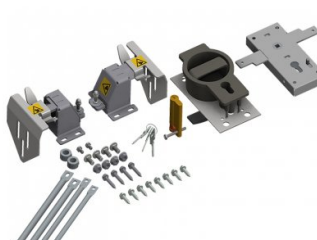

## 280100

Kompletní cylindrický zámek

|                      |      |
|----------------------|------|
| <b>Jednotka</b>      | Kus  |
| <b>Krabice</b>       | 2    |
| <b>Paleta</b>        | 15   |
| <b>Hmotnost (kg)</b> | 3,44 |

### Popis produktu

Cylindrický zámek - kompletní set. Cylindrický zámek vhodný pro rezidenční vrata s panely o tloušťce 38-42mm. Tato kompletní sada je vhodná pro vrata s maximální šířkou 2700mm. Pro vrata o šířce mezi 2700mm a 5000mm je nutné použít samostatnou spojku (280104-2350). Sada zahrnuje spojovací materiál. Použití: HOME-X, HOME-F, HOME-R, SF200, SFR200 & SRR70Jednotka: Set.