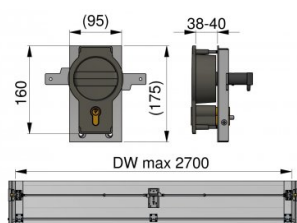

## 280100

Kompletní cylindrický zámek

|                      |      |
|----------------------|------|
| <b>Jednotka</b>      | Kus  |
| <b>Krabice</b>       | 2    |
| <b>Paleta</b>        | 15   |
| <b>Hmotnost (kg)</b> | 3,44 |

### Popis produktu

Cylindrický zámek - kompletní set. Cylindrický zámek vhodný pro rezidenční vrata s panely o tloušťce 38-42mm. Tato kompletní sada je vhodná pro vrata s maximální šířkou 2700mm. Pro vrata o šířce mezi 2700mm a 5000mm je nutné použít samostatnou spojku (280104-2350). Sada zahrnuje spojovací materiál. Použití: HOME-X, HOME-F, HOME-R, SF200, SFR200 & SRR70Jednotka: Set.