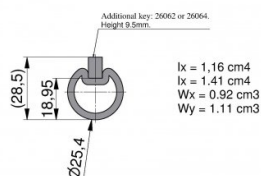

26018-5000

Trubková hřídel s drážkou L=5000 mm d=3 mm

Jednotka	Kus
Krabice	50
Paleta	100
Hmotnost (kg)	8,5

Popis produktu

Dutá hřídel 1" s drážkou 3mm. Dutá hřídel s drážkou.
 Použitelné pero: 26062 nebo 26064. Jednotka: 1 ks. Hmotnost:
 1,7 kg / m. Materiál: Pozinkovaná ocel. 5000 mm.

Technické informace

HOME-F

HOME-R

Průmysl

Rezidenční

Délka (mm) 5000

Průměr hřídele ("/mm) 1" (25,4)

Tloušťka (mm) 2.5