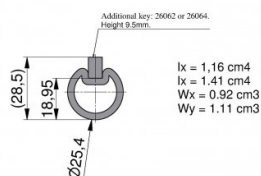

26018-4250

Trubková hřídel s drážkou L=4250 mm d=3 mm

Jednotka

Kus

Krabice

50

Paleta

100

Hmotnost (kg)

7,2

Popis produktu

Dutá hřídel 1" s drážkou 3mm. Dutá hřídel s drážkou.

Použitelné pero: 26062 nebo 26064. Jednotka: 1 ks. Hmotnost:

1,7 kg / m. Materiál: Pozinkovaná ocel. 4250 mm.

Technické informace

HOME-F

HOME-R

Průmysl

Rezidenční

Délka (mm) 4250

Průměr hřídele ("/mm) 1" (25,4)

Tloušťka (mm) 2.5

Vysoké Ano