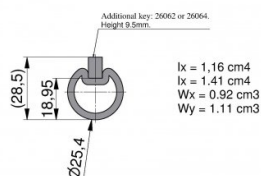

26018-3250

Trubková hřídel s drážkou L=3250 mm d=3 mm

Jednotka	Kus
Krabice	50
Paleta	100
Hmotnost (kg)	5,53

Popis produktu

Dutá hřídel 1" s drážkou 3mm. Dutá hřídel s drážkou.
 Použitelné pero: 26062 nebo 26064. Jednotka: 1 ks. Hmotnost:
 1,7 kg / m. Materiál: Pozinkovaná ocel. 3250 mm.

Technické informace

HOME-F

HOME-R

Průmysl

Rezidenční

Délka (mm) 3250

Průměr hřídele ("/mm) 1" (25,4)

Tloušťka (mm) 2,5