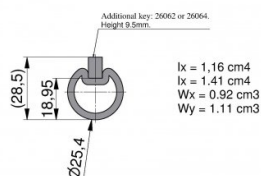

26018-2750

Trubková hřídel s drážkou L=2750 mm d=3 mm

Jednotka	Kus
Krabice	50
Paleta	100
Hmotnost (kg)	4,68

Popis produktu

Dutá hřídel 1" s drážkou 3mm. Dutá hřídel s drážkou.
 Použitelné pero: 26062 nebo 26064. Jednotka: 1 ks. Hmotnost:
 1,7 kg / m. Materiál: Pozinkovaná ocel. 2750 mm.

Technické informace

HOME-F

HOME-R

Průmysl

Rezidenční

Délka (mm) 2750

Průměr hřídele ("/mm) 1" (25,4)

Tloušťka (mm) 2,5