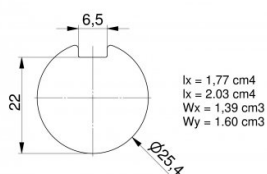

25516-4500

Plná hřídel pozinkovaná 25,4 mm L=4500 mm

Jednotka	Kus
Krabice	40
Paleta	80
Hmotnost (kg)	17,01

Popis produktu

Plná hřídel pozinkovaná. Plná hřídel s drážkou pozinkovaná.
 Použitelné pero: 25062 nebo 25048. Jednotka: 1 ks. Hmotnost:
 3,8 kg / m. Materiál: Pozinkovaná ocel.4500 mm.

Technické informace

Průmysl	
Rezidenční	
Délka (mm)	4500
Průměr hřídele ("/mm)	1" (25,4)
Tloušťka (mm)	1.3
Vysoké	Ano