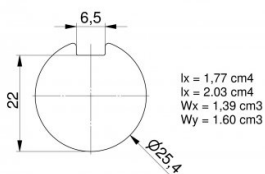

## 25516-2750

Plná hřídel pozinkovaná 25,4 mm L=2750 mm

<b>Jednotka</b>	Kus
<b>Krabice</b>	40
<b>Paleta</b>	80
<b>Hmotnost (kg)</b>	10,4

### Popis produktu

Plná hřídel pozinkovaná. Plná hřídel s drážkou pozinkovaná.  
 Použitelné pero: 25062 nebo 25048. Jednotka: 1 ks. Hmotnost:  
 3,8 kg / m. Materiál: Pozinkovaná ocel.2750 mm.

### Technické informace

<b>Průmysl</b>	
<b>Rezidenční</b>	
<b>Délka (mm)</b>	2750
<b>Průměr hřídele ("/mm)</b>	1" (25,4)
<b>Tloušťka (mm)</b>	1.3
<b>Vysoké</b>	Ano