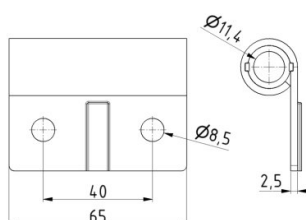

25239

Tichý držák kolečka 11 mm s plastovou vložkou

Jednotka	Kus
Krabice	100
Paleta	6000
Hmotnost (kg)	0,12

Popis produktu

Uniwersalny wygląd. Mocna konstrukcja ze stali na zewnątrz z rdzeniem z tworzywa sztucznego.

Vhodný pro šrouby a matice M8(Položka 14022/150131)

Technické informace

Teckentrup	-
Rezidenční	
EPCO	
Italpanelli	
Kingspan	
Tecnopan	
Typ závěsu	Válečkový nosič
Tichý	
Tloušťka panelu (mm)	40
Léčba	Pozinkováno
Barva RAL	Neléčené
Materiál	Pozinkovaná ocel