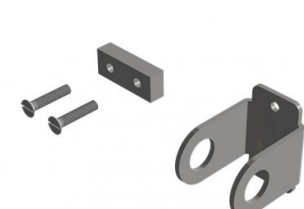

## 280075

Součástky pro zámek 25074 (pro HOME-X, 40mm panel)

<b>Jednotka</b>	Sada
<b>Krabice</b>	100
<b>Paleta</b>	1000
<b>Hmotnost (kg)</b>	0,15

### Popis produktu

Doplňkový set k zámku 25074. Tento doplňkový set umožňuje použití zámku 25074 se systémem HOME-X a panely o šířce 40mm. Použití: Rezidenční jednotka: SetHmotnost: 0,15 kg.