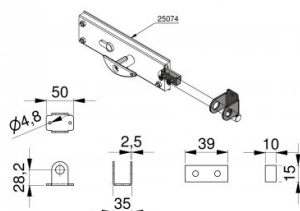

## 280075

Součástky pro zámek 25074 (pro HOME-X, 40mm panel)

<b>Jednotka</b>	Sada
<b>Krabice</b>	100
<b>Paleta</b>	1000
<b>Hmotnost (kg)</b>	0,15

### Popis produktu

Doplňkový set k zámku 25074. Tento doplňkový set umožňuje použití zámku 25074 se systémem HOME-X a panely o šířce 40mm. Použití: Rezidenční jednotka: SetHmotnost: 0,15 kg.

### Technické informace

**Tloušťka panelu (mm)** 40

**HOME -X**