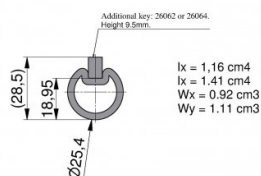

26018-7000

Trubková hřídel s drážkou L=7000 mm d=3 mm

Jednotka

Kus

Krabice

50

Paleta

100

Hmotnost (kg)

11,9

Popis produktu

Dutá hřídel 1" s drážkou 3mm. Dutá hřídel s drážkou.

Použitelné pero: 26062 nebo 26064. Jednotka: 1 ks. Hmotnost:

1,7 kg / m. Materiál: Pozinkovaná ocel. 7000 mm.

Technické informace

Průmysl

Rezidenční

Délka (mm) 7000

Průměr hřídele ("/mm) 1" (25,4)

Tloušťka (mm) 2.5

Vysoké Ano