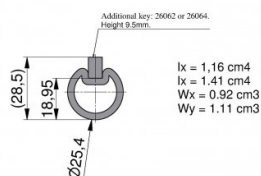

26018-4000

Trubková hřídel s drážkou L=4000 mm d=3 mm

Jednotka

Kus

Krabice

50

Paleta

100

Hmotnost (kg)

6,8

Popis produktu

Dutá hřídel 1" s drážkou 3mm. Dutá hřídel s drážkou.

Použitelné pero: 26062 nebo 26064. Jednotka: 1 ks. Hmotnost:

1,7 kg / m. Materiál: Pozinkovaná ocel. 4000 mm.

Technické informace

HOME-F

HOME-R

Průmysl

Rezidenční

Délka (mm) 4000

Průměr hřídele ("/mm) 1" (25,4)

Tloušťka (mm) 2,5

Vysoké Ano