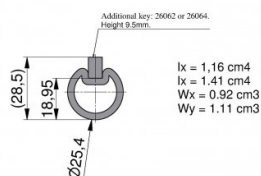

26018-3000

Trubková hřídel s drážkou L=3000 mm d=3 mm

Jednotka

Kus

Krabice

50

Paleta

100

Hmotnost (kg)

5,1

Popis produktu

Dutá hřídel 1" s drážkou 3mm. Dutá hřídel s drážkou.

Použitelné pero: 26062 nebo 26064. Jednotka: 1 ks. Hmotnost:

1,7 kg / m. Materiál: Pozinkovaná ocel. 3000 mm.

Technické informace

HOME-F

HOME-R

Průmysl

Rezidenční

Délka (mm) 3000

Průměr hřídele ("/mm) 1" (25,4)

Tloušťka (mm) 2,5

Vysoké Ano