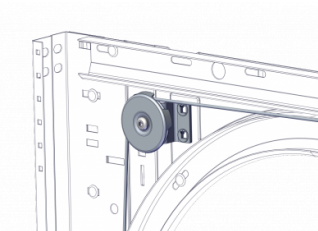

## 25270

Kladka s bezpečnostním krytem d=60 mm

<b>Jednotka</b>	Kus
<b>Krabice</b>	30
<b>Paleta</b>	1440
<b>Hmotnost (kg)</b>	0,54

### Popis produktu

60mm opláštěná ocel.ová kladka. Univerzální opláštěná ocel.ová kladka vhodná pro pravou i levou stranu. Pro 3mm lanka. Montovatelná na 130109 & 130110.

### Technické informace

<b>Maximální průměr kabelu</b>	3
<b>Pozice</b>	-
<b>Vnější průměr</b>	60
<b>Rezidenční</b>	
<b>Materiál</b>	Galvanizovaná ocel
<b>HOME-R</b>	
<b>Léčba</b>	Pozinkováno