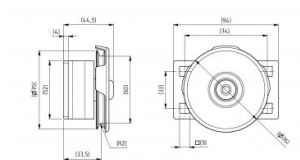

## 25270

Kladka s bezpečnostním krytem d=60 mm

<b>Jednotka</b>	Kus
<b>Krabice</b>	30
<b>Paleta</b>	1440
<b>Hmotnost (kg)</b>	0,54

### Popis produktu

60mm opláštěná ocel.ová kladka. Univerzální opláštěná ocel.ová kladka vhodná pro pravou i levou stranu. Pro 3mm lanka. Montovatelná na 130109 & 130110.

### Technické informace

<b>Maximální průměr kabelu</b>	3
<b>Pozice</b>	-
<b>Vnější průměr</b>	60
<b>Rezidenční</b>	
<b>Materiál</b>	Galvanizovaná ocel
<b>HOME-R</b>	
<b>Léčba</b>	Pozinkováno