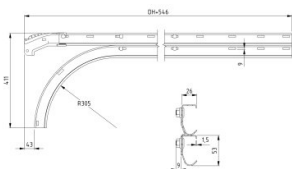

## 430016-2375

Horizontální set kolejnic s krátkým hliníkovým obloukem HOME - šroubovaný, H=2375

<b>Jednotka</b>	Pár
<b>Krabice</b>	25
<b>Paleta</b>	50
<b>Hmotnost (kg)</b>	14,17

### Popis produktu

Horizontální sada kolejnic s krátkým hliníkovým obloukem - šroubovaná

### Technické informace

<b>Typ kolejnic</b>	Horizontální set kolejnic s krátkým hliníkovým obloukem
---------------------	---