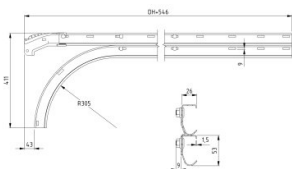

430016-3000

Horizontální set kolejnic s krátkým hliníkovým obloukem HOME - šroubovaný, H=3000

Jednotka	Pár
Krabice	25
Paleta	50
Hmotnost (kg)	17,26

Popis produktu

Horizontální sada kolejnic s krátkým hliníkovým obloukem - šroubovaná

Technické informace

Typ kolejnic	Horizontální set kolejnic s krátkým hliníkovým obloukem
---------------------	---

Version