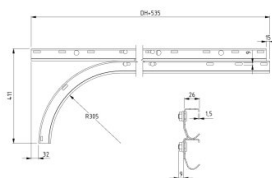

## 430017-2500

Horizontální set kolejnic HOME - rovná, šroubovaný, L=2500

<b>Jednotka</b>	Pár
<b>Krabice</b>	25
<b>Paleta</b>	50
<b>Hmotnost (kg)</b>	14,76

### Popis produktu

Horizontální sada kolejnic - rovná, šroubovaná