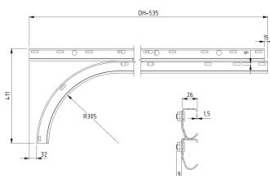

430017-2250

Horizontální set kolejnic HOME - rovná, šroubovaný, L=2250

Jednotka	Pár
Krabice	25
Paleta	50
Hmotnost (kg)	13,46

Popis produktu

Horizontální sada kolejnic - rovná, šroubovaná

Technické informace

Verze

Typ kolejnic Horizontální set kolejnic rovná