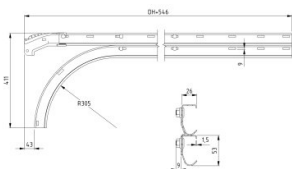

430016-3375

Horizontální set kolejnic s krátkým hliníkovým obloukem HOME - šroubovaný, H=3375

Jednotka	Pár
Krabice	25
Paleta	50
Hmotnost (kg)	19,04

Popis produktu

Horizontální sada kolejnic s krátkým hliníkovým obloukem - šroubovaná

Technické informace

Typ kolejnic Horizontální set kolejnic s krátkým hliníkovým obloukem

Version