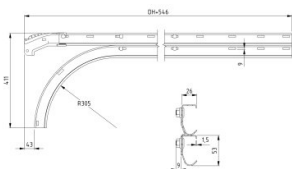

430016-3250

Horizontální set kolejnic s krátkým hliníkovým obloukem HOME - šroubovaný, H=3250

Jednotka	Pár
Krabice	25
Paleta	50
Hmotnost (kg)	18,44

Popis produktu

Horizontální sada kolejnic s krátkým hliníkovým obloukem - šroubovaná

Technické informace

Typ kolejnic	Horizontální set kolejnic s krátkým hliníkovým obloukem
---------------------	---

Version