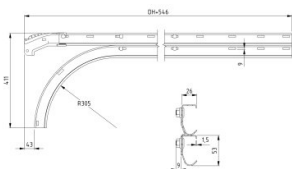

430016-2000

Horizontální set kolejnic s krátkým hliníkovým obloukem HOME - šroubovaný, H=2000

Jednotka	Pár
Krabice	25
Paleta	50
Hmotnost (kg)	12,3

Popis produktu

Horizontální sada kolejnic s krátkým hliníkovým obloukem - šroubovaná

Technické informace

Typ kolejnic Horizontální set kolejnic s krátkým hliníkovým obloukem

Version