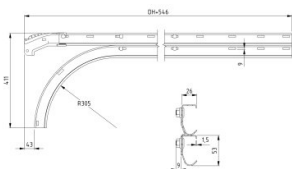

## 430016-2625

Horizontální set kolejnic s krátkým hliníkovým obloukem HOME - šroubovaný, H=2625

<b>Jednotka</b>	Pár
<b>Krabice</b>	25
<b>Paleta</b>	50
<b>Hmotnost (kg)</b>	15,34

### Popis produktu

Horizontální sada kolejnic s krátkým hliníkovým obloukem - šroubovaná

### Technické informace

**Typ kolejnic** Horizontální set kolejnic s krátkým hliníkovým obloukem

**Version**