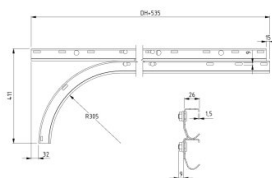

430017-3250

Horizontální set kolejnic HOME - rovná, šroubovaný, L=3250

Jednotka	Pár
Krabice	25
Paleta	50
Hmotnost (kg)	18,44

Popis produktu

Horizontální sada kolejnic - rovná, šroubovaná

Technické informace

Verze

Typ kolejnic Horizontální set kolejnic rovná