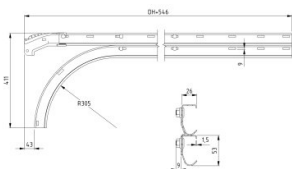

430016-3125

Horizontální set kolejnic s krátkým hliníkovým obloukem HOME - šroubovaný, H=3125

Jednotka	Pár
Krabice	25
Paleta	50
Hmotnost (kg)	17,85

Popis produktu

Horizontální sada kolejnic s krátkým hliníkovým obloukem - šroubovaná

Technické informace

Typ kolejnic Horizontální set kolejnic s krátkým hliníkovým obloukem

Version