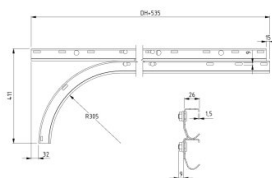

## 430017-2875

Horizontální set kolejnic HOME - rovná, šroubovaný, L=2875

<b>Jednotka</b>	Pár
<b>Krabice</b>	25
<b>Paleta</b>	50
<b>Hmotnost (kg)</b>	16,68

### Popis produktu

Horizontální sada kolejnic - rovná, šroubovaná