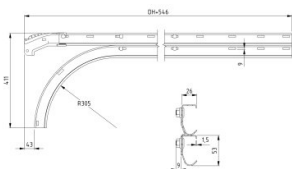

## 430016-3500

Horizontální set kolejnic s krátkým hliníkovým obloukem HOME - šroubovaný, H=3500

|                      |       |
|----------------------|-------|
| <b>Jednotka</b>      | Pár   |
| <b>Krabice</b>       | 25    |
| <b>Paleta</b>        | 50    |
| <b>Hmotnost (kg)</b> | 19,63 |

### Popis produktu

Horizontální sada kolejnic s krátkým hliníkovým obloukem - šroubovaná

### Technické informace

|                     |                                                         |
|---------------------|---------------------------------------------------------|
| <b>Typ kolejnic</b> | Horizontální set kolejnic s krátkým hliníkovým obloukem |
|---------------------|---------------------------------------------------------|