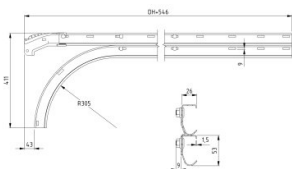

## 430016-2250

Horizontální set kolejnic s krátkým hliníkovým obloukem HOME - šroubovaný, H=2250

<b>Jednotka</b>	Pár
<b>Krabice</b>	25
<b>Paleta</b>	50
<b>Hmotnost (kg)</b>	13,46

### Popis produktu

Horizontální sada kolejnic s krátkým hliníkovým obloukem - šroubovaná

### Technické informace

<b>Typ kolejnic</b>	Horizontální set kolejnic s krátkým hliníkovým obloukem
---------------------	---