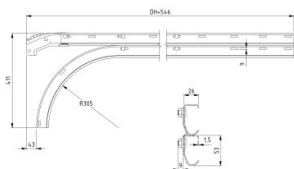

430016-2750

Horizontální set kolejnic s krátkým hliníkovým obloukem HOME - šroubovaný, H=2750

| | |
|----------------------|-------|
| Jednotka | Pár |
| Krabice | 25 |
| Paleta | 50 |
| Hmotnost (kg) | 16,07 |

Popis produktu

Horizontální sada kolejnic s krátkým hliníkovým obloukem - šroubovaná

Technické informace

| | |
|---------------------|---|
| Typ kolejnic | Horizontální set kolejnic s krátkým hliníkovým obloukem |
|---------------------|---|